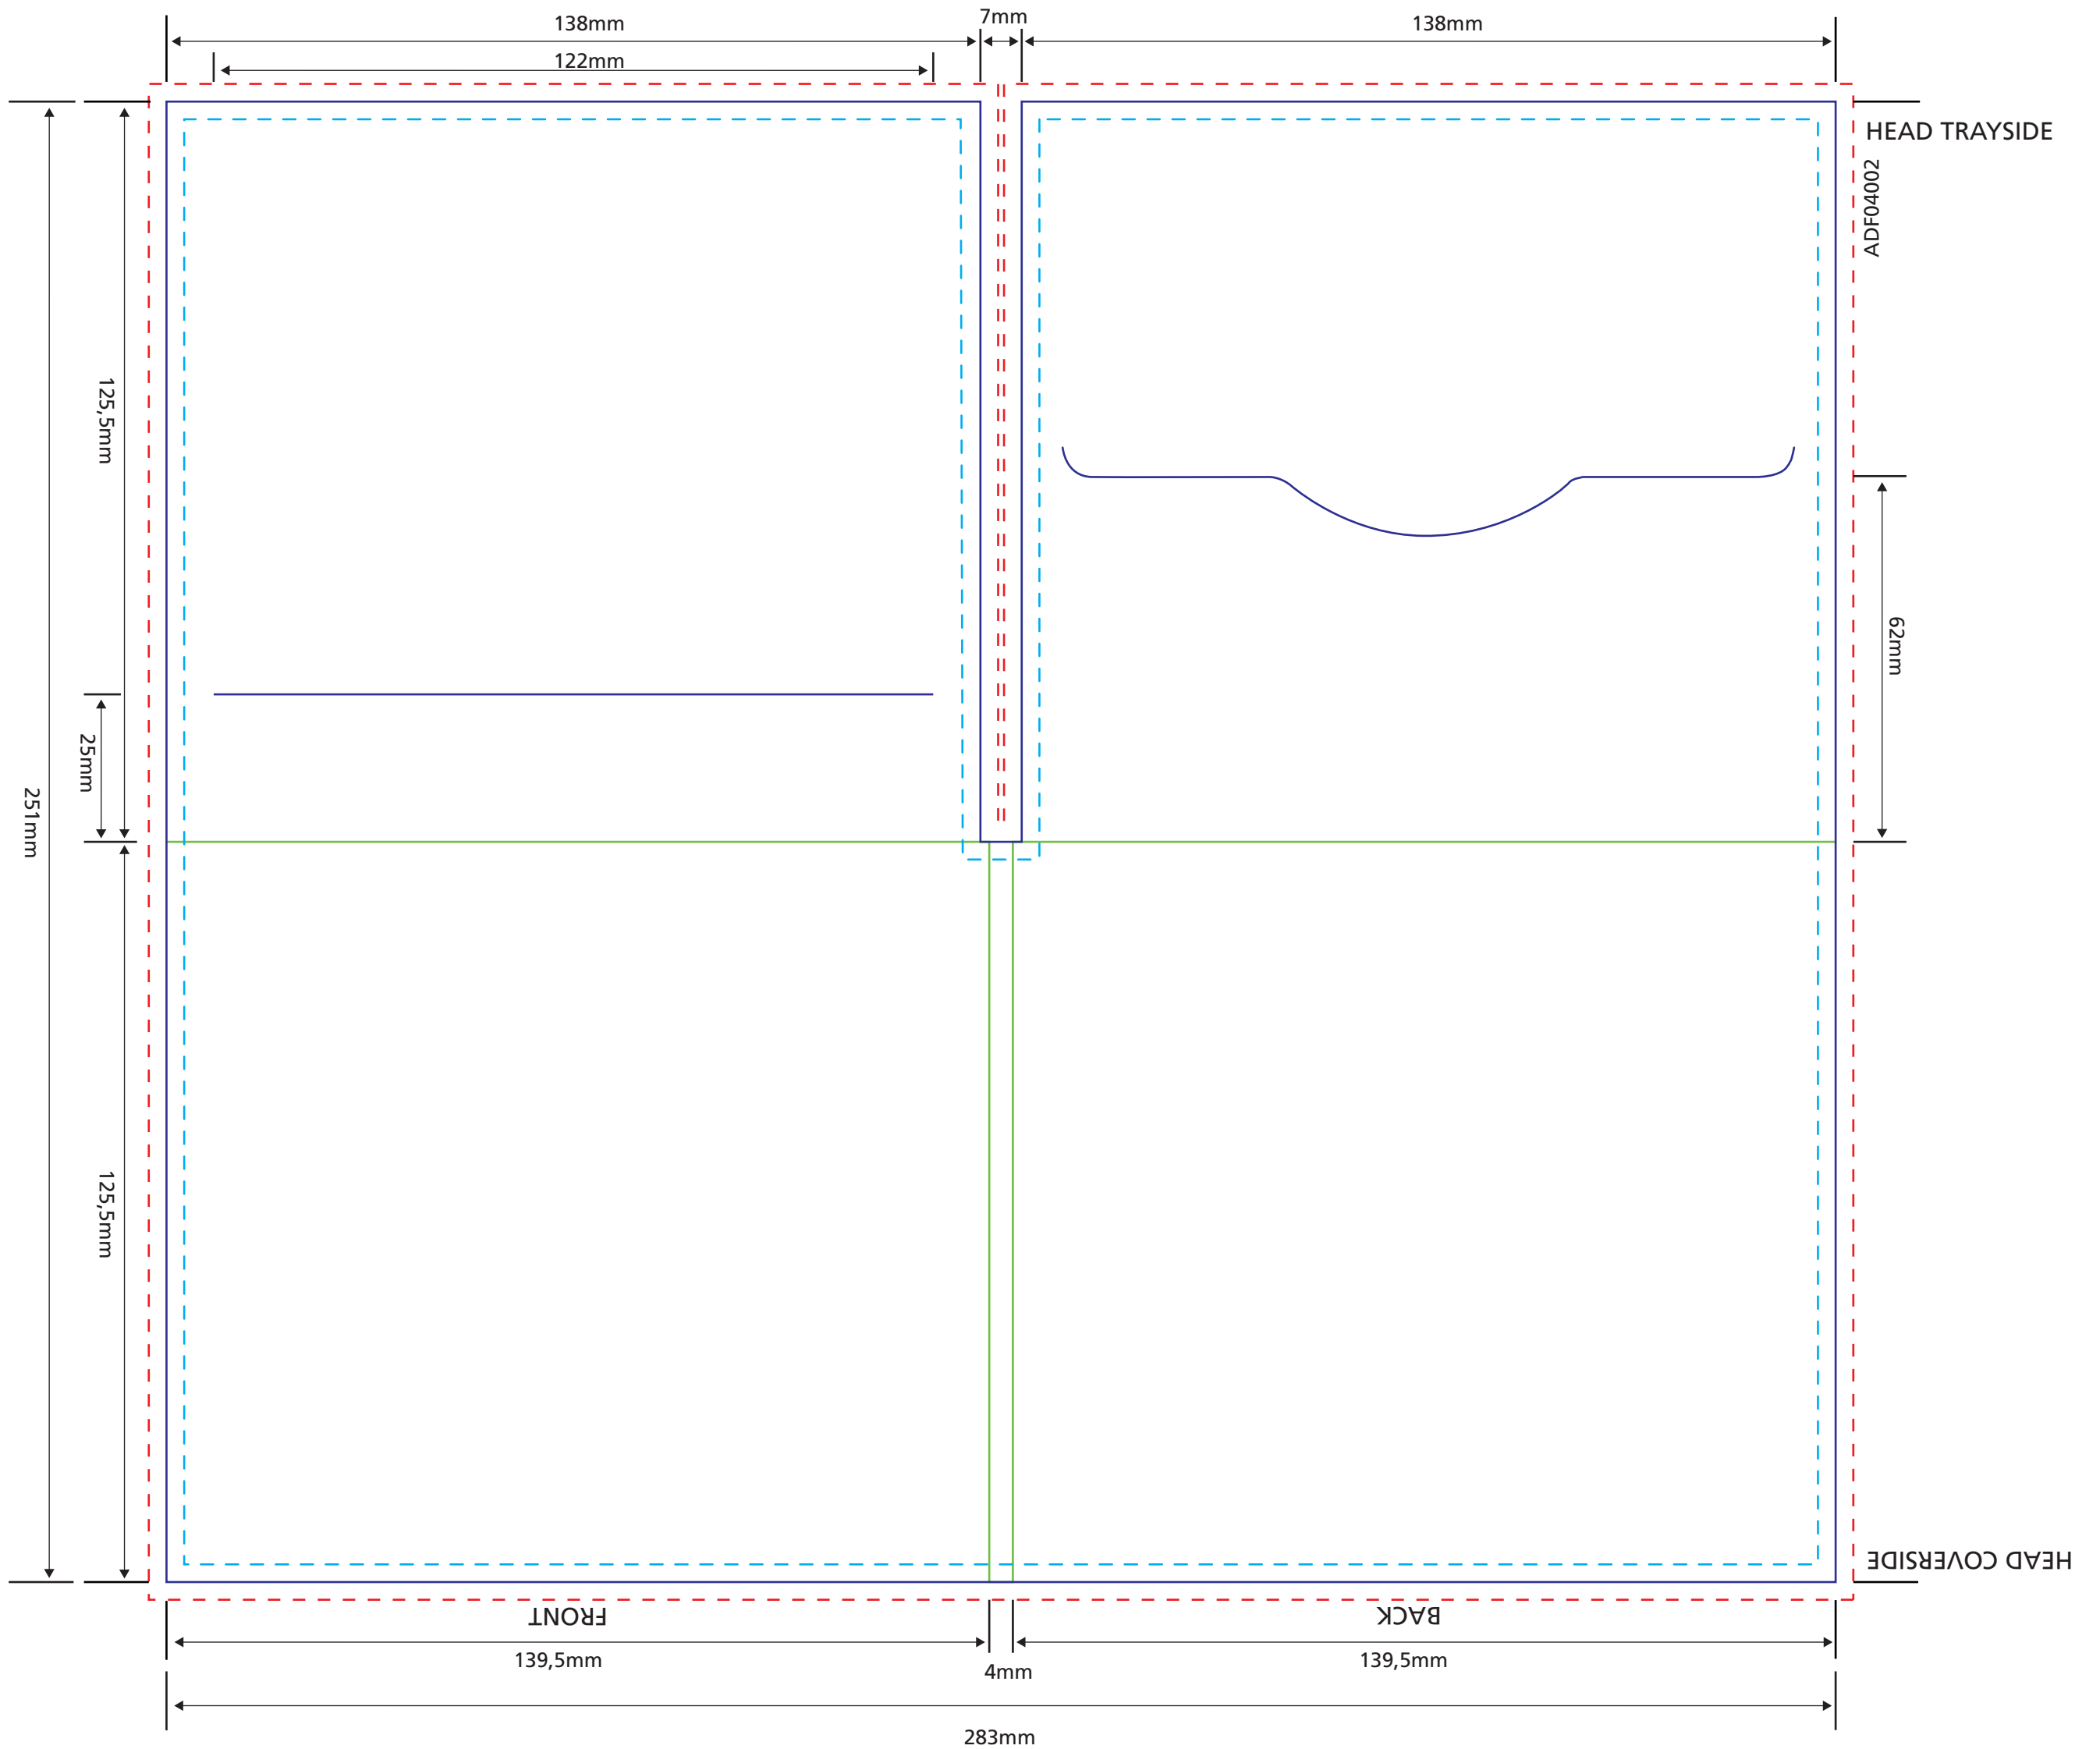

Attention: please ensure the Filecode is added and clearly visible on your HiRes PDF (outside of print area). Alternatively you can upload the template PDF as part of your package.

<p><b>Sony DADC</b>  <b>COPY © RATH</b>          Visit our homepage for further details on our packaging solutions:  <a href="http://www.copyrath.at">www.copyrath.at</a></p>	<p><b>Audio Digifile 4pp 1 Disc horizontal Slot</b>          Code: ADF04002 Slot for Booklet up to 1mm (20pp on 150/90 gsm artpaper)          300 gsm cardboard</p> <p>Scale 1:1          - - - - - Bleed (min. 3mm)          - - - - - Design Area (Logos and text have to be placed at least 3mm inside of cutting line.)          - - - - - Cutting line    - - - - - Folding line</p>	 <p>front</p>
---	---	--

► Der Steg auf der Innenseite bleibt grundsätzlich unbedruckt Weiß. Optional kann der Steg durch den beidseitigen Druck mit folgenden Farben alternativ bedruckt werden: **1 col. cmyk, 4 col. cmyk** oder **1 col. Pantone**. Es wird immer ein leichter Farbunterschied sichtbar bleiben, da der Innensteg auf der ungestrichenen Kartonseite bedruckt wird. Für den Steg-Druck auf der Kartonstrückseite müssen die Druckdaten extra auf einer zweiten Seite mit Schnittmarken und Überfüller aufgebaut werden.