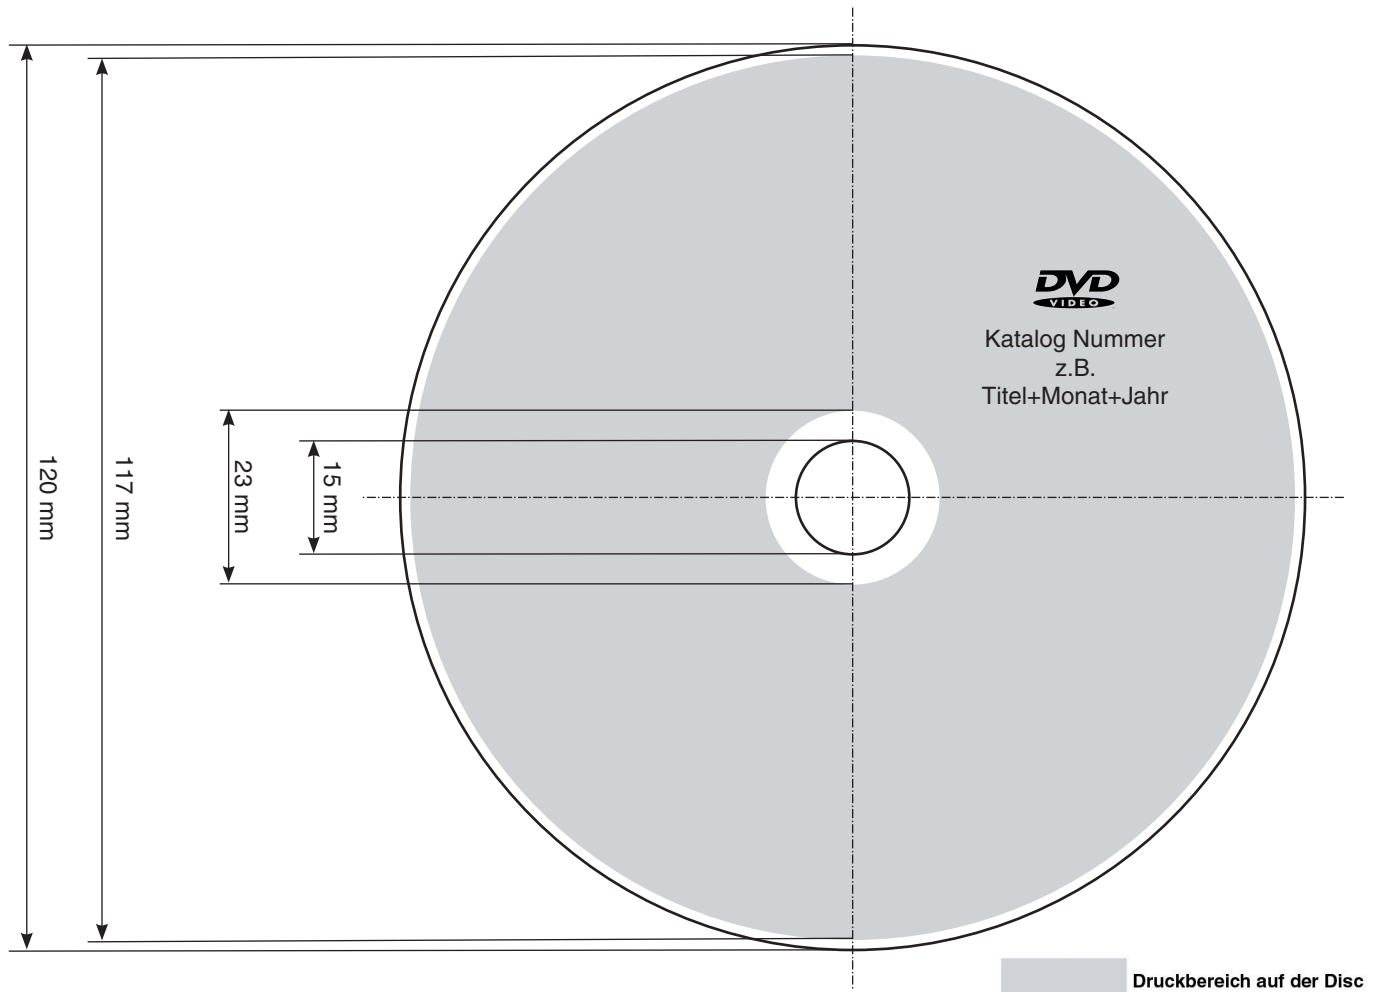

Specification F - Label Print

ø 12 cm Disc

Mini Disc

Specification F - Label Print

ø 8cm

WICHTIG: bei Druckdaten Innenkreis nicht darstellen - durchgehendes Design !