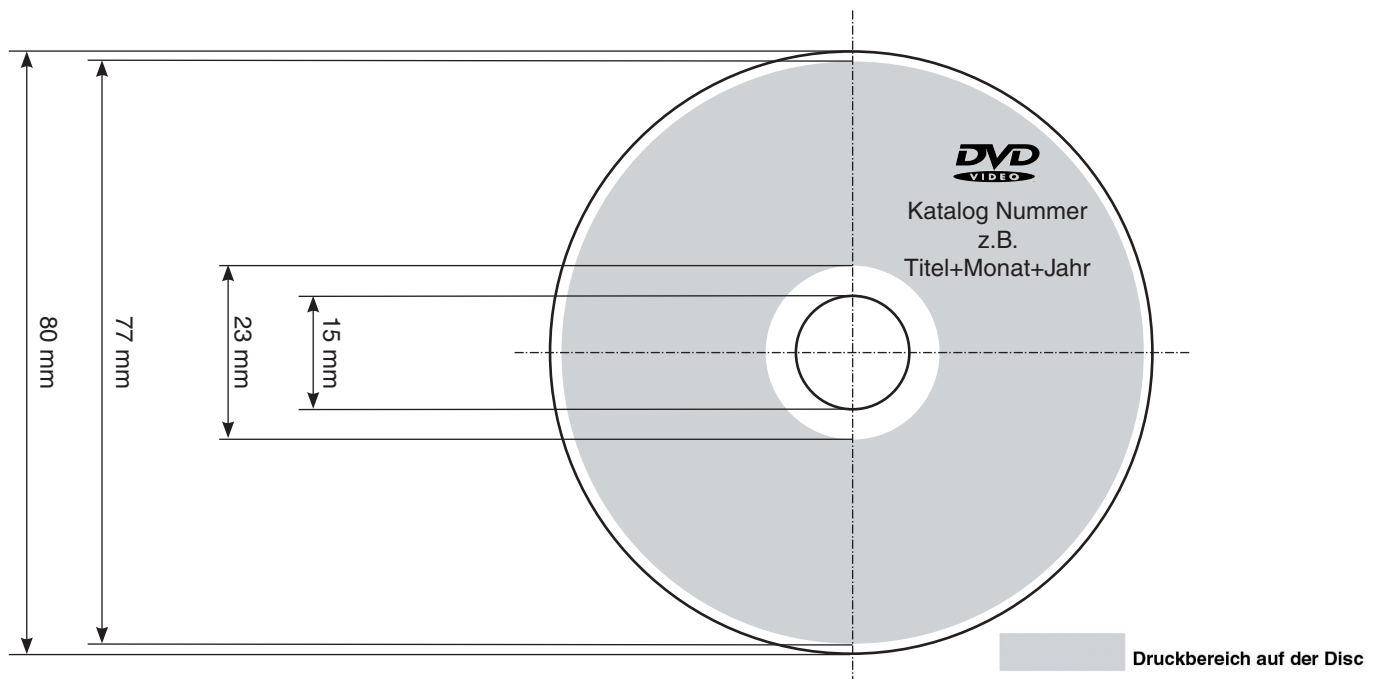

Specification F - Label Print

ø 12 cm Disc

Mini Disc

Specification F - Label Print

ø 8cm

WICHTIG: bei Druckdaten Innenkreis nicht darstellen - durchgehendes Design !